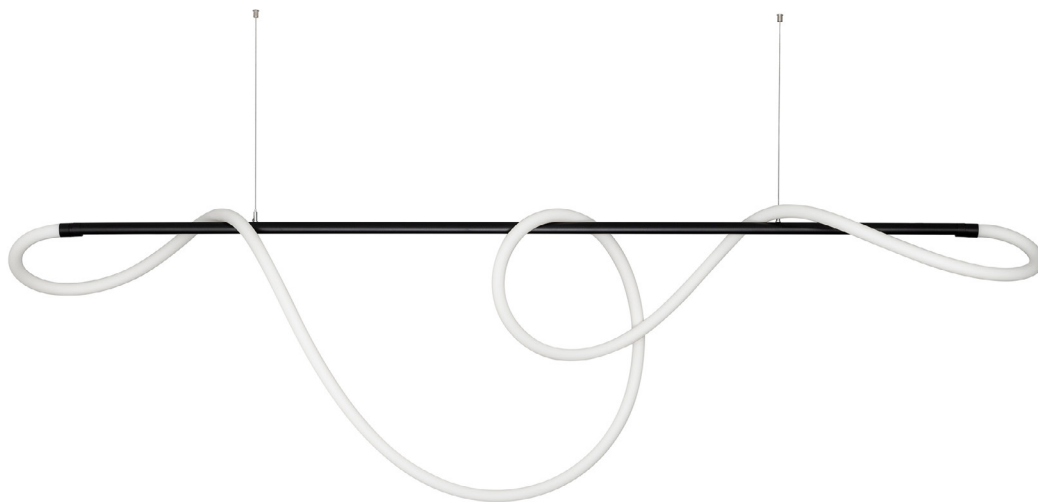

СВЕТИЛЬНИКИ SP-TROPIC-HANG

ПРИМЕНЕНИЕ

- Светильник серии SP-TROPIC-HANG предназначен для освещения торговых, офисных, жилых и других помещений.

ОСОБЕННОСТИ

- Высокий индекс цветопередачи (CRI>90) обеспечивает максимальную различимость цветовых оттенков.
- Простая и быстрая установка.

ПАРАМЕТРЫ

Артикул	043708
Напряжение питания	DC 48 В
Потребляемая мощность	70 Вт
Цветовая температура	4000 К
Световой поток	4700 лм
Индекс цветопередачи	CRI>90
Угол излучения	360°
Степень защиты от внешних воздействий	IP20
Срок службы светодиодов	30 000 ч*
Диапазон рабочих температур окружающей среды	-20... +40 °С**
Гарантийный срок	36 мес

* Допустимо снижение светового потока светильника не более чем на 30% от первоначального значения при соблюдении условий эксплуатации.

** Без возникновения условий конденсации влаги.

СОСТАВ КОМПЛЕКТА

Артикул	Наименование	Кол-во, шт.
035388	Трек MAG-FLEX-TRACK-3226-2000 (BK)	1
035385	Светильник MAG-FLEX-TUBE-ELASTIC-L5000-70W Day4000 (BK, 360 deg, 48V)	1
021181(1)	Подвес SL-LINE 2x2m Set (Pad 9x2mm)	2
034062	Коннектор MAG-FLEX-CON-POWER-MINI-KIT (BK)	1
035391	Коннектор MAG-FLEX-CON-POWER-MINI (BK)	1
034063	Коннектор питания MAG-FLEX-FEEDER (BK)	2