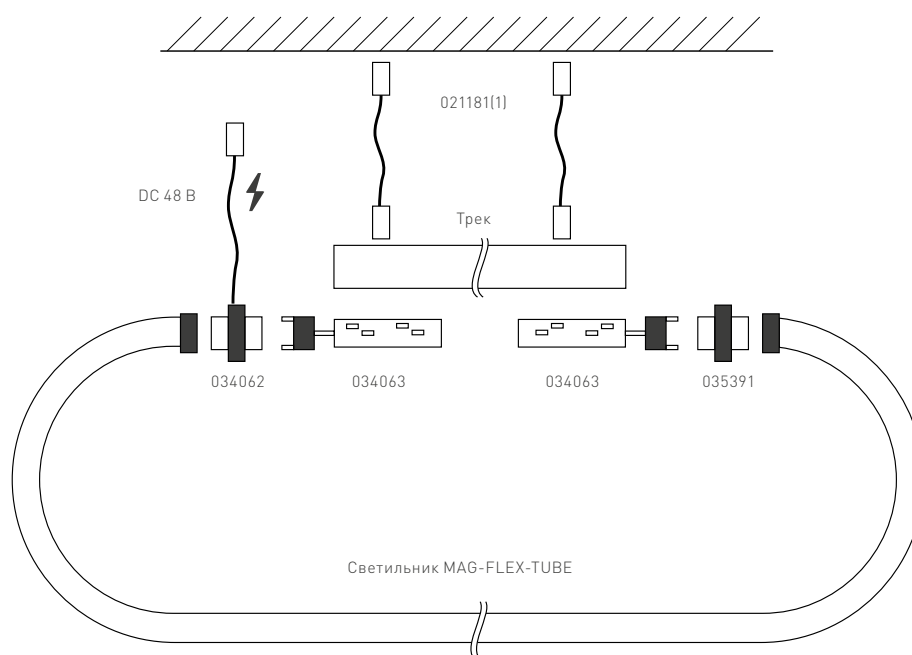

* Допустимо снижение светового потока светильника не более чем на 30% от первоначального значения при соблюдении условий эксплуатации.

** Без возникновения условий конденсации влаги.

СОСТАВ КОМПЛЕКТА

Артикул	Наименование	Кол-во, шт.
035388	Трек MAG-FLEX-TRACK-3226-2000 (BK)	1
035385	Светильник MAG-FLEX-TUBE-ELASTIC-L5000-70W Day4000 (BK, 360 deg, 48V)	1
021181(1)	Подвес SL-LINE 2x2m Set (Pad 9x2mm)	2
034062	Коннектор MAG-FLEX-CON-POWER-MINI-KIT (BK)	1
035391	Коннектор MAG-FLEX-CON-POWER-MINI (BK)	1
034063	Коннектор питания MAG-FLEX-FEEDER (BK)	2

УСТАНОВКА И ПОДКЛЮЧЕНИЕ

- Извлеките светильник из упаковки и убедитесь в отсутствии механических повреждений.
- Проведите сборку и подключение светильника согласно иллюстрированному руководству.
- Включите электропитание светильника и убедитесь в его работоспособности.

Рис. 2. Установка и подключение светильника