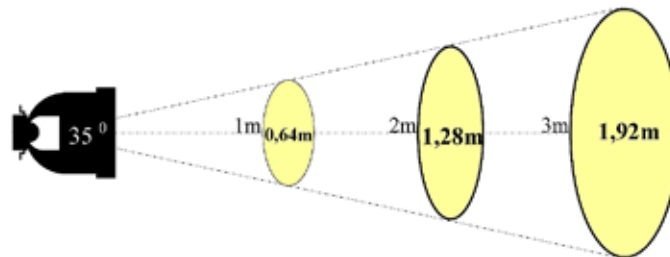

Блок линз 4B3570D (35x70°, 4X LED)

Типы светодиодов

Габариты. Упаковка

Кол-во в коробке	160 ед
Размер коробки	24*24*15 cm
Вес коробки	2,300 Kg

STOP 1 = 70 DEGREE

STOP 2 = 35 DEGREE

TURLENS USE : Street Lighting , Office Lighting , Home Lighting , Stage Lighting , Architectural Lighting , Down Light Lighting , Decorative Lighting