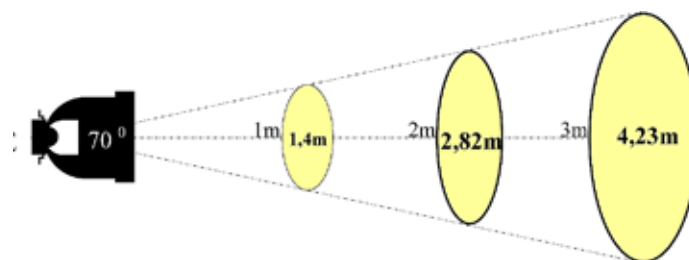

Блок линз 4B3570D (35x70°, 4X LED)

Типы светодиодов

Габариты. Упаковка

Кол-во в коробке	160 ед
Размер коробки	24*24*15 cm
Вес коробки	2,300 Kg

STOP 1 = 70 DEGREE

STOP 2 = 35 DEGREE

TURLENS USE : Street Lighting , Office Lighting , Home Lighting , Stage Lighting , Architectural Lighting , Down Light Lighting , Decorative Lighting