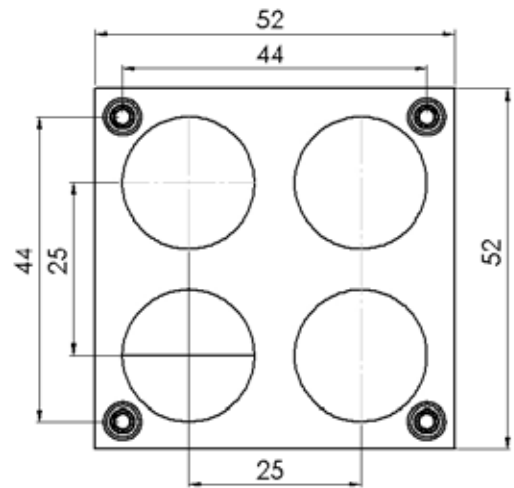

Блок линз 4B3570D (35x70°, 4X LED)

Типы светодиодов

Габариты. Упаковка

Кол-во в коробке	160 ед
Размер коробки	24*24*15 cm
Вес коробки	2,300 Kg

STOP 1 = 70 DEGREE

STOP 2 = 35 DEGREE

TURLENS USE : Street Lighting , Office Lighting , Home Lighting , Stage Lighting , Architectural Lighting , Down Light Lighting , Decorative Lighting