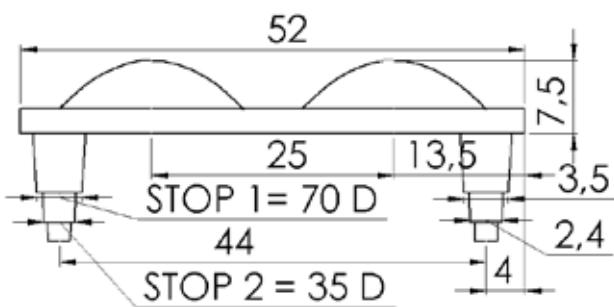

Блок линз 4B3570D (35x70°, 4X LED)

Типы светодиодов

Габариты. Упаковка

Кол-во в коробке	160 ед
Размер коробки	24*24*15 cm
Вес коробки	2,300 Kg

STOP 1 = 70 DEGREE

STOP 2 = 35 DEGREE

TURLENS USE : Street Lighting , Office Lighting , Home Lighting , Stage Lighting , Architectural Lighting , Down Light Lighting , Decorative Lighting