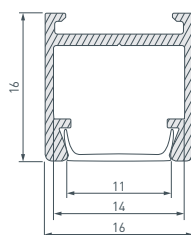

- **026854** Экран MAT-L-BLACK черный для PDS, MIC
- **012037** Экран матовый для PDS, MIC
- **036118** Экран MAT-L-10000 матовый для PDS, MIC
- **021744** Заглушка PDS-ZM
- **025225** Крепеж PDS-H16-HIDE

* Рассеиваемая тепловая мощность на 1 м, P_D.