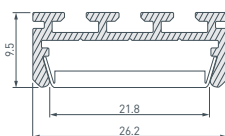

17 **016397** Профиль PLS-LOCK-2000 ANOD

До 19 Вт/м*

- 019189** Экран MAT-L для профиля PLS-LOCK
- 021746** Экран G-LP полуматовый для PLS-GIP
- 045030** Заглушка для PLS-LOCK-M глухая
- 019214** Заглушка для PLS-LOCK под экран G-L
- 024001** Крепеж монтажный PLS-AM
- 018680** Подвес для ARH-LINE-1726, LINE-1716