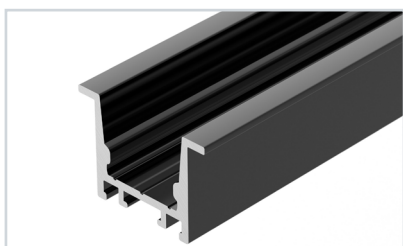

2 031769 Профиль SL-COMFORT-2316-F-2000 ANO BLACK

До 19 Вт/м*