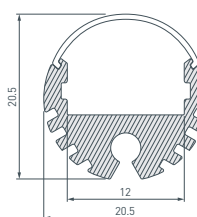

НАИМЕНОВАНИЕ	ЧЕРТЕЖ	СОПУТСТВУЮЩИЕ ТОВАРЫ

21 **023720** Профиль SL-LINE-2011M-2000 ANOD

До 17 Вт/м*

- **019259** Экран SL-LINE-2011-2000 Round OPAL
- **024319** Заглушка SL-LINE-2011M ROUND глухая
- **024325** Заглушка SL-LINE-2011M SQUARE
- **021181(1)** Подвес SL-LINE 2x2m Set (Pad 9x2mm)
- **038709** Подвес SL-LINE-LW 2x2m Set (Pad 9x2mm)
- **019911** Держатель SL-LINE-2011

22 **016178** Профиль ARH-KANT-H16-2000 ANOD

До 15 Вт/м*

- **016632** Экран ARH-KANT-H16-2000 Round Frost-PM
- **016635** Экран ARH-KANT-H16-2000 Round Opal-PM
- **016567** Заглушка ARH-KANT-16R глухая
- **016566** Заглушка ARH-KANT-16S глухая
- **016432** Держатель профиля ARH-KANT-16
- **024486** Держатель SL-KANT-H16

23 **023722** Профиль SL-SLIM20-H20-2000 ANOD

До 21 Вт/м*

- **023725** Экран SL-W17-2000 OPAL
- **024321** Заглушка SL-SLIM20-H20 глухая
- **024494** Заглушка SL-SLIM20-H20 с отверстием
- **024327** Держатель SL-SLIM20
- **024330** Держатель SL-SLIM20-180deg поворотный
- **024328** Держатель SL-SLIM20-45deg угловой

24 **040645** Профиль ROUND-D20-2000 ANOD

До 15 Вт/м*

- **016589** Экран ARH-ROUND-D20-2000 Round Frost-PM
- **039490** Экран ROUND-D20-2000 OPAL-PM
- **040664** Заглушка ROUND-D20 с отверстием
- **040633** Заглушка ROUND-D20 глухая
- **039522** Держатель для профиля ARH-ROUND-D20
- **040646** Подвес ARL-2x2m Set SILVER

25 **016142** Профиль ARH-WIDE-H10-2000 ANOD

До 18 Вт/м*

- **023308** Экран ARH-WIDE-(F)-H10-2000 OPAL
- **016591** Экран ARH-WIDE-(F)-H10-2000 Clear-PM
- **016590** Экран ARH-WIDE-(F)-H10-2000 Frost-PM
- **016132** Заглушка ARH-WIDE-H10 с отверстием
- **016573** Заглушка ARH-WIDE-H10 глухая
- **016435** Держатель профиля ARH-WIDE-H10

* Рассеиваемая тепловая мощность на 1 м, P₀.