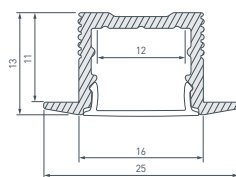

- **044636** Экран SL-W15-10000 OPAL
- **019321** Экран SL-W15-2000 OPAL
- **037239** Экран SL-W15-S-2000 CLEAR
- **024487** Заглушка SL-SLIM-H13M-F25 глухая
- **024488** Заглушка SL-SLIM-H13M-F25 с отверстием

* Рассеиваемая тепловая мощность на 1 м, P_D.