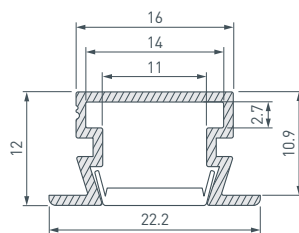

- **012037** Экран матовый для PDS, MIC
- **026854** Экран MAT-L-BLACK черный для PDS, MIC
- **012036** Экран прозрачный для PDS, MIC
- **043829** Экран F-KA-PRO-2000 матовый для PDS, MIC
- **040736** Заглушка для PDS-FS глухая
- **040737** Заглушка для PDS-FS с отверстием