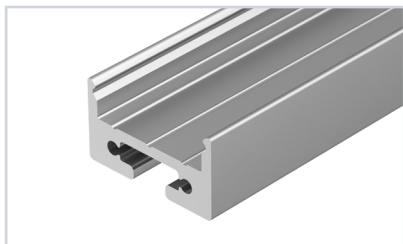

НАИМЕНОВАНИЕ	ЧЕРТЕЖ	СОПУТСТВУЮЩИЕ ТОВАРЫ

21 **023720** Профиль SL-LINE-2011M-2000 ANOD

До 17 Вт/м*