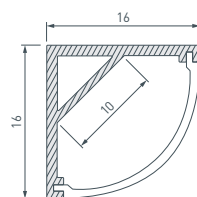

НАИМЕНОВАНИЕ	ЧЕРТЕЖ	СОПУТСТВУЮЩИЕ ТОВАРЫ

21 **023720** Профиль SL-LINE-2011M-2000 ANOD

До 17 Вт/м*

- **019259** Экран SL-LINE-2011-2000 Round OPAL
- **024319** Заглушка SL-LINE-2011M ROUND глухая
- **024325** Заглушка SL-LINE-2011M SQUARE
- **021181(1)** Подвес SL-LINE 2x2m Set (Pad 9x2mm)
- **038709** Подвес SL-LINE-LW 2x2m Set (Pad 9x2mm)
- **019911** Держатель SL-LINE-2011

22 **016178** Профиль ARH-KANT-H16-2000 ANOD

До 15 Вт/м*

- **016632** Экран ARH-KANT-H16-2000 Round Frost-PM
- **016635** Экран ARH-KANT-H16-2000 Round Opal-PM
- **016567** Заглушка ARH-KANT-16R глухая
- **016566** Заглушка ARH-KANT-16S глухая
- **016432** Держатель профиля ARH-KANT-16
- **024486** Держатель SL-KANT-H16

23 **023722** Профиль SL-SLIM20-H20-2000 ANOD

До 21 Вт/м*

- **023725** Экран SL-W17-2000 OPAL
- **024321** Заглушка SL-SLIM20-H20 глухая
- **024494** Заглушка SL-SLIM20-H20 с отверстием
- **024327** Держатель SL-SLIM20
- **024330** Держатель SL-SLIM20-180deg поворотный
- **024328** Держатель SL-SLIM20-45deg угловой

24 **040645** Профиль ROUND-D20-2000 ANOD

До 15 Вт/м*

- **016589** Экран ARH-ROUND-D20-2000 Round Frost-PM
- **039490** Экран ROUND-D20-2000 OPAL-PM
- **040664** Заглушка ROUND-D20 с отверстием
- **040633** Заглушка ROUND-D20 глухая
- **039522** Держатель для профиля ARH-ROUND-D20
- **040646** Подвес ARL-2x2m Set SILVER

25 **016142** Профиль ARH-WIDE-H10-2000 ANOD

До 18 Вт/м*

- **023308** Экран ARH-WIDE-(F)-H10-2000 OPAL
- **016591** Экран ARH-WIDE-(F)-H10-2000 Clear-PM
- **016590** Экран ARH-WIDE-(F)-H10-2000 Frost-PM
- **016132** Заглушка ARH-WIDE-H10 с отверстием
- **016573** Заглушка ARH-WIDE-H10 глухая
- **016435** Держатель профиля ARH-WIDE-H10

* Рассеиваемая тепловая мощность на 1 м, P₀.