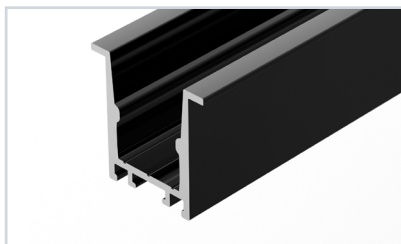

 * Рассеиваемая тепловая мощность на 1 м, P_D.

НАИМЕНОВАНИЕ
ЧЕРТЕЖ
СОПУТСТВУЮЩИЕ ТОВАРЫ
6 031771 Профиль SL-COMFORT-2322-F-2000 ANOD BLACK

До 22 Вт/м*

- 031762** Экран SL-COMFORT-2316-2000 BLACK
- 031763** Экран SL-COMFORT-2316-2000 OPAL
- 031778** Заглушка SL-COMFORT-1722-F BLACK
- 031779** Заглушка SL-COMFORT-1722-F BLACK глухая
- 031812** Пружинный держатель SL-COMFORT-F-1716
- 024001** Крепеж монтажный PLS-AM