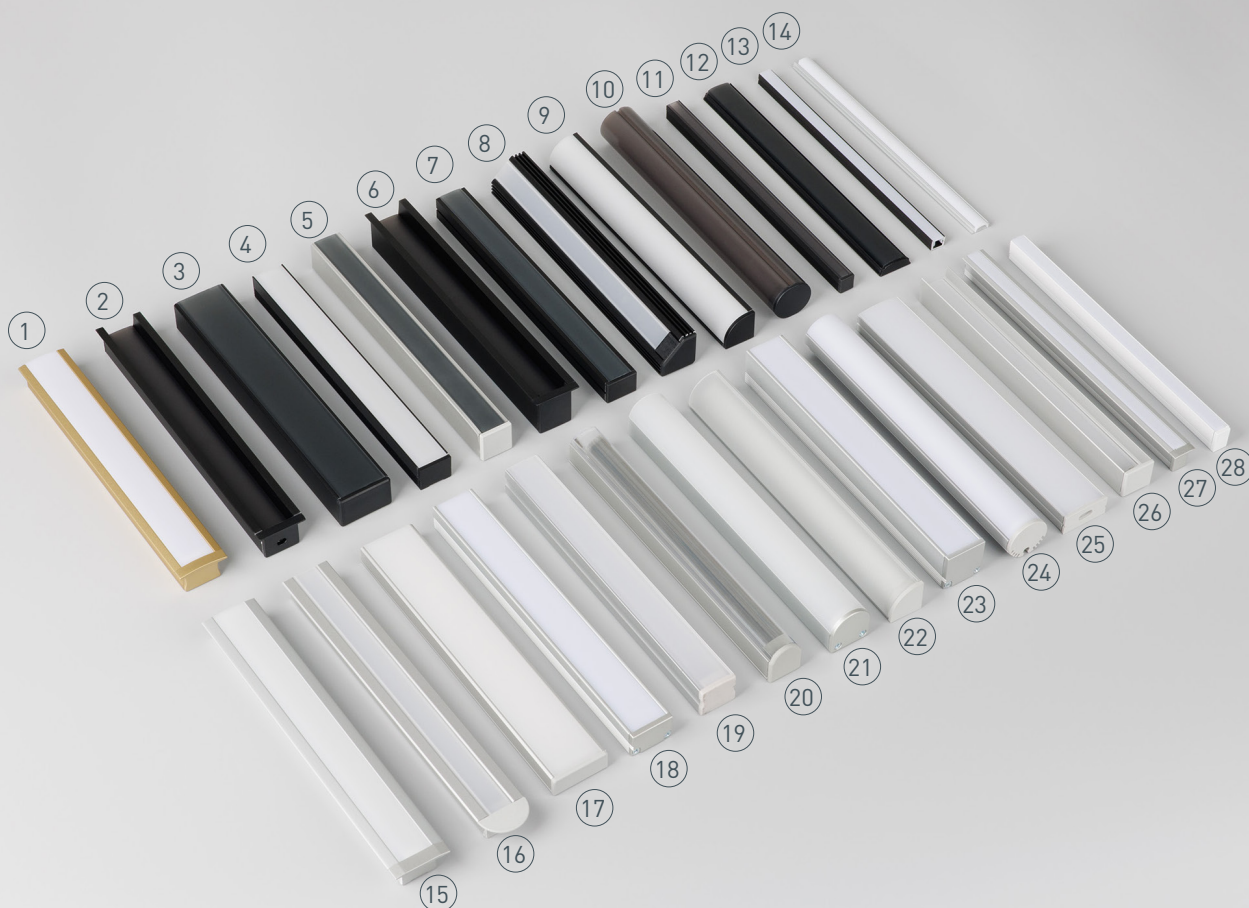

НАИМЕНОВАНИЕ
ЧЕРТЕЖ
СОПУТСТВУЮЩИЕ ТОВАРЫ
1 039991 Профиль ARH-LINE-2315-F-2000 ANOD GOLD

До 20 Вт/м*

- 040302** Экран LINE-2000 OPAL BLACK-PM
- 016629** Экран ARH-FLAT-2000 Clear
- 016630** Экран ARH-FLAT-2000 Opal
- 040013** Экран ARH-LINE-2000 OPAL-PM
- 040002** Заглушка ARH-LINE-2315-F с отверстием GOLD
- 040004** Заглушка ARH-LINE-2315-F глухая