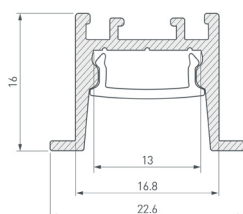

- **031763** Экран SL-COMFORT-2316-2000 OPAL
- **031762** Экран SL-COMFORT-2316-2000 BLACK
- **031774** Заглушка SL-COMFORT-1716-F BLACK глухая
- **031775** Заглушка SL-COMFORT-1716-F BLACK с отверстием
- **031812** Пружинный держатель SL-COMFORT-F-1716