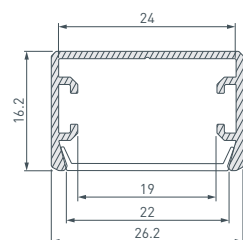

3 033295 Профиль PLS-LOCK-H16-SMT-2000 ANOD BLACK

До 22 Вт/м*

- 019189** Экран MAT-L для профиля PLS-LOCK
- 026855(1)** Экран MAT-L-BLACK черный для PLS-LOCK
- 018680** Подвес для ARH-LINE-1726, LINE-1716
- 021746** Экран G-LP полуматовый для PLS-GIP
- 033645** Заглушка PLS-LOCK-H16-SMT черная
- 040975** Соединитель профиля KLUS-ZM-180