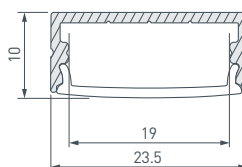

- **023308** Экран ARH-WIDE-(F)-H10-2000 OPAL
- **016591** Экран ARH-WIDE-(F)-H10-2000 Clear-PM
- **016590** Экран ARH-WIDE-(F)-H10-2000 Frost-PM
- **016132** Заглушка ARH-WIDE-H10 с отверстием
- **016573** Заглушка ARH-WIDE-H10 глухая
- **016435** Держатель профиля ARH-WIDE-H10

* Рассеиваемая тепловая мощность на 1 м, P₀.