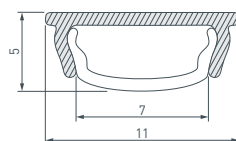

- **041031** Экран ARH-BENT-W11-2000 BLACK
- **023605** Экран ARH-BENT-W11-2000 Opal
- **023606** Экран ARH-BENT-W11-2000 Frost
- **023607** Заглушка ARH-BENT-W11 глухая
- **023615** Держатель ARH-BENT-W11
- **023614** Соединитель ARH-BENT-W11