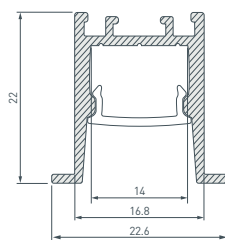

 * Рассеиваемая тепловая мощность на 1 м, P_D.

НАИМЕНОВАНИЕ
ЧЕРТЕЖ
СОПУТСТВУЮЩИЕ ТОВАРЫ
6 031771 Профиль SL-COMFORT-2322-F-2000 ANOD BLACK

До 22 Вт/м*

- 031762** Экран SL-COMFORT-2316-2000 BLACK
- 031763** Экран SL-COMFORT-2316-2000 OPAL
- 031778** Заглушка SL-COMFORT-1722-F BLACK
- 031779** Заглушка SL-COMFORT-1722-F BLACK глухая
- 031812** Пружинный держатель SL-COMFORT-F-1716
- 024001** Крепеж монтажный PLS-AM