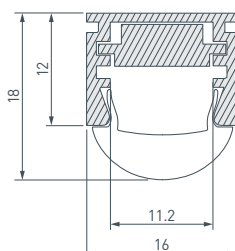

- **013658** Экран с линзой 10°-60° для PDS, MIC
- **020918** Экран с линзой SATIN-10-90 для PDS, MIC
- **015048** Заглушка для профиля REGULOR
- **024320** Заглушка SL-LINE-2011M SQUARE глухая
- **022455(1)** Держатель регулируемый REG-PD для MIC, PDS-S
- **025907** Крепеж монтажный MIC-PDS-ST

* Рассеиваемая тепловая мощность на 1 м, P_D.