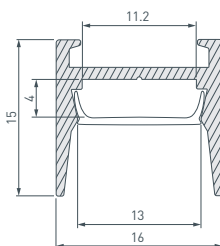

- **026854** Экран MAT-L-BLACK черный для PDS, MIC
- **012037** Экран матовый для PDS, MIC
- **030959** Экран матовый для PDS, MIC-3000
- **029846** Заглушка MIC-H-COMFY BLACK глухая
- **029845** Заглушка MIC-H-COMFY глухая
- **025225** Крепеж PDS-H16-HIDE