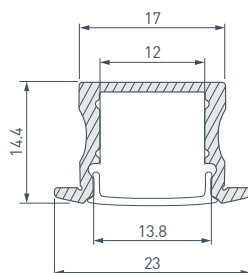

- **040302** Экран LINE-2000 OPAL BLACK-PM
- **016629** Экран ARH-FLAT-2000 Clear
- **016630** Экран ARH-FLAT-2000 Opal
- **040013** Экран ARH-LINE-2000 OPAL-PM
- **040002** Заглушка ARH-LINE-2315-F с отверстием GOLD
- **040004** Заглушка ARH-LINE-2315-F глухая