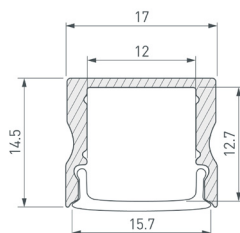

- **016630** Экран ARH-FLAT-2000 Opal
- **016629** Экран ARH-FLAT-2000 Clear
- **044264** Заглушка LINE-1715 глухая
- **038641** Держатель ARH-LINE-1715
- **016143** Тросик для подвешивания профиля ARH-ROUND