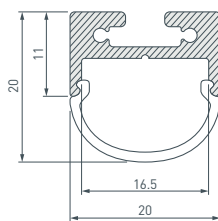

НАИМЕНОВАНИЕ	ЧЕРТЕЖ	СОПУТСТВУЮЩИЕ ТОВАРЫ

21 **023720** Профиль SL-LINE-2011M-2000 ANOD

До 17 Вт/м*

- **019259** Экран SL-LINE-2011-2000 Round OPAL
- **024319** Заглушка SL-LINE-2011M ROUND глухая
- **024325** Заглушка SL-LINE-2011M SQUARE
- **021181(1)** Подвес SL-LINE 2x2m Set (Pad 9x2mm)
- **038709** Подвес SL-LINE-LW 2x2m Set (Pad 9x2mm)
- **019911** Держатель SL-LINE-2011

22 **016178** Профиль ARH-KANT-H16-2000 ANOD

До 15 Вт/м*

- **016632** Экран ARH-KANT-H16-2000 Round Frost-PM
- **016635** Экран ARH-KANT-H16-2000 Round Opal-PM
- **016567** Заглушка ARH-KANT-16R глухая
- **016566** Заглушка ARH-KANT-16S глухая
- **016432** Держатель профиля ARH-KANT-16
- **024486** Держатель SL-KANT-H16

23 **023722** Профиль SL-SLIM20-H20-2000 ANOD

До 21 Вт/м*

- **023725** Экран SL-W17-2000 OPAL
- **024321** Заглушка SL-SLIM20-H20 глухая
- **024494** Заглушка SL-SLIM20-H20 с отверстием
- **024327** Держатель SL-SLIM20
- **024330** Держатель SL-SLIM20-180deg поворотный
- **024328** Держатель SL-SLIM20-45deg угловой

24 **040645** Профиль ROUND-D20-2000 ANOD

До 15 Вт/м*

- **016589** Экран ARH-ROUND-D20-2000 Round Frost-PM
- **039490** Экран ROUND-D20-2000 OPAL-PM
- **040664** Заглушка ROUND-D20 с отверстием
- **040633** Заглушка ROUND-D20 глухая
- **039522** Держатель для профиля ARH-ROUND-D20
- **040646** Подвес ARL-2x2m Set SILVER

25 **016142** Профиль ARH-WIDE-H10-2000 ANOD

До 18 Вт/м*

- **023308** Экран ARH-WIDE-(F)-H10-2000 OPAL
- **016591** Экран ARH-WIDE-(F)-H10-2000 Clear-PM
- **016590** Экран ARH-WIDE-(F)-H10-2000 Frost-PM
- **016132** Заглушка ARH-WIDE-H10 с отверстием
- **016573** Заглушка ARH-WIDE-H10 глухая
- **016435** Держатель профиля ARH-WIDE-H10

* Рассеиваемая тепловая мощность на 1 м, P₀.