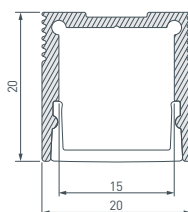

НАИМЕНОВАНИЕ	ЧЕРТЕЖ	СОПУТСТВУЮЩИЕ ТОВАРЫ

21 **023720** Профиль SL-LINE-2011M-2000 ANOD

До 17 Вт/м*

- **019259** Экран SL-LINE-2011-2000 Round OPAL
- **024319** Заглушка SL-LINE-2011M ROUND глухая
- **024325** Заглушка SL-LINE-2011M SQUARE
- **021181(1)** Подвес SL-LINE 2x2m Set (Pad 9x2mm)
- **038709** Подвес SL-LINE-LW 2x2m Set (Pad 9x2mm)
- **019911** Держатель SL-LINE-2011

22 **016178** Профиль ARH-KANT-H16-2000 ANOD

До 15 Вт/м*

- **016632** Экран ARH-KANT-H16-2000 Round Frost-PM
- **016635** Экран ARH-KANT-H16-2000 Round Opal-PM
- **016567** Заглушка ARH-KANT-16R глухая
- **016566** Заглушка ARH-KANT-16S глухая
- **016432** Держатель профиля ARH-KANT-16
- **024486** Держатель SL-KANT-H16

23 **023722** Профиль SL-SLIM20-H20-2000 ANOD

До 21 Вт/м*

- **023725** Экран SL-W17-2000 OPAL
- **024321** Заглушка SL-SLIM20-H20 глухая
- **024494** Заглушка SL-SLIM20-H20 с отверстием
- **024327** Держатель SL-SLIM20
- **024330** Держатель SL-SLIM20-180deg поворотный
- **024328** Держатель SL-SLIM20-45deg угловой

24 **040645** Профиль ROUND-D20-2000 ANOD

До 15 Вт/м*

- **016589** Экран ARH-ROUND-D20-2000 Round Frost-PM
- **039490** Экран ROUND-D20-2000 OPAL-PM
- **040664** Заглушка ROUND-D20 с отверстием
- **040633** Заглушка ROUND-D20 глухая
- **039522** Держатель для профиля ARH-ROUND-D20
- **040646** Подвес ARL-2x2m Set SILVER

25 **016142** Профиль ARH-WIDE-H10-2000 ANOD

До 18 Вт/м*

- **023308** Экран ARH-WIDE-(F)-H10-2000 OPAL
- **016591** Экран ARH-WIDE-(F)-H10-2000 Clear-PM
- **016590** Экран ARH-WIDE-(F)-H10-2000 Frost-PM
- **016132** Заглушка ARH-WIDE-H10 с отверстием
- **016573** Заглушка ARH-WIDE-H10 глухая
- **016435** Держатель профиля ARH-WIDE-H10

* Рассеиваемая тепловая мощность на 1 м, P₀.