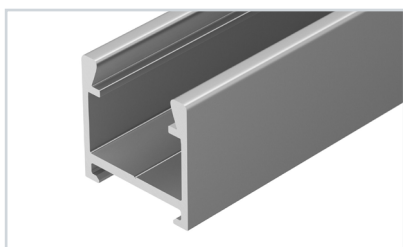

5 023858 Профиль PDS-H16-2000 ANOD

До 17 Вт/м*