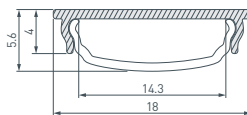

- **023090** Экран ARH-BENT-W18-2000 Opal
- **023089** Экран ARH-BENT-W18-2000-Frost
- **041032** Экран ARH-BENT-W18-2000 BLACK
- **039589** Заглушка ARH-BENT-W18 BLACK с отверстием
- **039590** Заглушка ARH-BENT-W18 BLACK глухая
- **041081** Держатель ARH-BENT-W18 BLACK