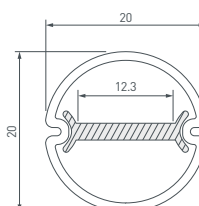

10 039218 Профиль ARH-ROUND-D20-DUAL-2000 ANOD

До 12 Вт/м*

- 039253** Экран ARH-ROUND-D20-DUAL-2000 OPAL
- 039256** Экран ARH-ROUND-D20-DUAL-2000 OPAL BLACK
- 039303** Заглушка ARH-ROUND-D20-DUAL BLACK глухая
- 039300** Заглушка ARH-ROUND-D20-DUAL
- 039304** Держатель профиля
- 016143** Тросик для подвешивания профиля