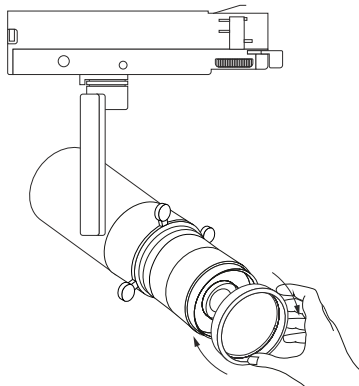

Накрутите светофильтр на кадрирующую насадку, повернув ее по часовой стрелке.

4. ТРЕБОВАНИЯ БЕЗОПАСНОСТИ

- 4.1. Конструкция изделия удовлетворяет требованиям электро- и пожарной безопасности по ГОСТ 12.2.007.0-75.
- 4.2. Монтаж изделия должен выполняться квалифицированным специалистом с соблюдением всех требований техники безопасности.
- 4.3. Внимательно изучите данное руководство и неукоснительно следуйте всем рекомендациям.

5. КОМПЛЕКТАЦИЯ

- 5.1. Светофильтр — 1 шт.
- 5.2. Техническое описание, руководство по эксплуатации и паспорт — 1 шт.
- 5.3. Упаковка — 1 шт.

6. ИНФОРМАЦИЯ О ПРОИСХОЖДЕНИИ ТОВАРА

- 11.1. Изготовлено в КНР.
- 11.2. Изготовитель: Heilongjiang Arlight Trade Company Limited (Хэйлунцзян Арлайт Трейд Компани Лимитед), China, Heilongjiang Province (DZ), Heihe City, Cooperation Zone, Small and Medium-sized Enterprise Service Centre, Supporting Services Building, Room 308. Офис 308, Здание ВС, Центр ОМиСП, Зона сотрудничества, провинция Хэйлунцзян (ДЗ), Китай.
- 11.3. Импортер: ООО «Арлайт РУС», адрес: 101000, г. Москва, Уланский пер., д. 22, стр. 1, пом. I, этаж 5, офис 501.
- 11.4. Дату изготовления см. на корпусе изделия (или на упаковке).