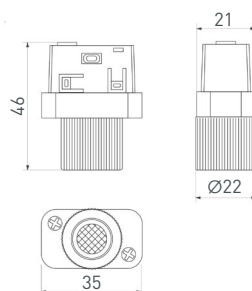

Светильник для магнитных треков MAG-ORIENT шириной 26 мм. Мощность 6 Вт, св. поток 250 лм, 42 лм/Вт, цвет свечения теплый 3000 К, CRI>90, угол излучения 30°, напряжение питания 48 В. Черный прямоугольный корпус из металла, экран из поликарбоната, степень защиты IP20. Монтаж на трек MAG-ORIENT. Пульсация <1%. Размеры: 204×23×99 мм.

043296

MAG-ORIENT-BABY-R22-2W
Warm3000