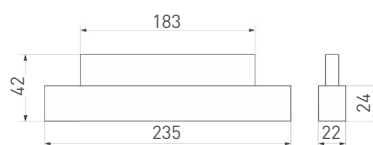

033614
MAG-ORIENT-LASER-L235-8W Day4000

Светильник для магнитных треков MAG-ORIENT шириной 26 мм. Мощность 8 Вт, св. поток 460 лм, 58 лм/Вт, цвет свечения дневной 4000 К, CRI>90, угол излучения 24°, напряжение питания 48 В. Черный прямоугольный корпус из металла, экран из поликарбоната, степень защиты IP20. Размеры: 235×22×42 мм. Монтаж на трек MAG-ORIENT. Пульсация <1%.