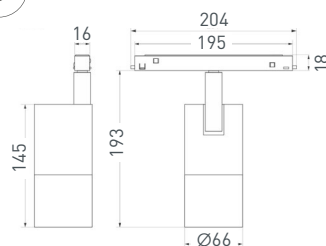

СВЕТИЛЬНИКИ MAG-ORIENT

038373

MAG-ORIENT-SPOT-ZOOM-R65-15W

Светильник для магнитных треков MAG-ORIENT шириной 26 мм. Мощность 15 Вт, св. поток 1100 лм, 85 лм/Вт, цвет свечения теплый 3000 К, CRI>90, угол излучения 34–60°, напряжение питания 48 В. Черный фигурный корпус из металла, экран из поликарбоната, степень защиты IP20. Размеры: 204×66×211 мм.

034629(1)

MAG-ORIENT-LASER-FOLD-S195-6W
Warm3000