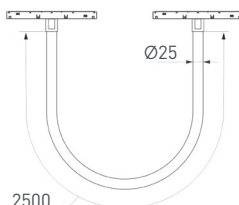

СВЕТИЛЬНИКИ MAG-ORIENT

044330
MAG-ORIENT-TUBE-ELASTIC-R25-L2500

Светильник гибкий для магнитных треков серии ORIENT. Мощность 35 Вт, св. поток 2275 лм, 65 лм/Вт, цвет свечения дневной 4000 К, CRI>90, угол излучения 360°, напряжение питания 48 В. Матовый белый фигурный корпус из силикона с черными креплениями. Размер: диаметр 25 мм, длина 2500 мм. Монтаж на магнитный трек ORIENT. Адаптеры в комплекте.