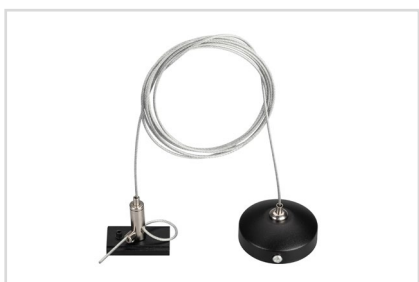

033751
MAG-HANG-ORIENT-L2000

Тросовый подвес для подвешивания магнитных треков MAG-ORIENT с фурнитурой черного цвета. Длина троса — 2 м. Выдерживает вес максимум 15 кг. В комплекте тросовый держатель, трос, фиксатор для троса.