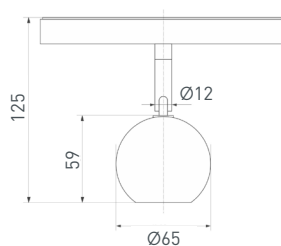

СВЕТИЛЬНИКИ MAG-ORIENT

035758

MAG-ORIENT-ORB-R60-10W Day4000