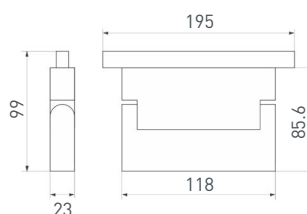

СВЕТИЛЬНИКИ MAG-ORIENT

038373

MAG-ORIENT-SPOT-ZOOM-R65-15W

Светильник для магнитных треков MAG-ORIENT шириной 26 мм. Мощность 15 Вт, св. поток 1100 лм, 85 лм/Вт, цвет свечения теплый 3000 К, CRI>90, угол излучения 34–60°, напряжение питания 48 В. Черный фигурный корпус из металла, экран из поликарбоната, степень защиты IP20. Размеры: 204×66×211 мм.

034629(1)

MAG-ORIENT-LASER-FOLD-S195-6W
Warm3000

Светильник для магнитных треков MAG-ORIENT шириной 26 мм. Мощность 6 Вт, св. поток 250 лм, 42 лм/Вт, цвет свечения теплый 3000 К, CRI>90, угол излучения 30°, напряжение питания 48 В. Черный прямоугольный корпус из металла, экран из поликарбоната, степень защиты IP20. Монтаж на трек MAG-ORIENT. Пульсация <1%. Размеры: 204×23×99 мм.

043296

MAG-ORIENT-BABY-R22-2W
Warm3000

Светильник для магнитных треков MAG-ORIENT шириной 26 мм. Мощность 2 Вт, св. поток 120 лм, 60 лм/Вт, цвет свечения теплый 3000 К, CRI>90, угол излучения 24°, напряжение питания 48 В. Черный фигурный корпус из металла, экран из поликарбоната, степень защиты IP20. Размеры 35×22×46 мм. Длина светоизлучающего модуля 27 мм. Монтаж на трек MAG-ORIENT. Пульсация <3%.

043291

MAG-ORIENT-BABY-S36x21-2W
Warm3000

Светильник для магнитных треков MAG-ORIENT шириной 26 мм. Мощность 2 Вт, св. поток 80 лм, 40 лм/Вт, цвет свечения теплый 3000 К, CRI>90, угол излучения 24°, напряжение питания 48 В. Черный прямоугольный корпус из металла, экран из поликарбоната, степень защиты IP20. Монтаж на трек MAG-ORIENT. Пульсация <3%. Размеры: 36×21×44 мм.