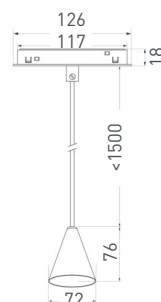

Светильник для магнитных треков MAG-ORIENT шириной 26 мм. Мощность 12 Вт, св. поток 900 лм, 75 лм/Вт, цвет свечения дневной 4000 К, CRI>90, угол излучения 24°, напряжение питания 48 В. Черный цилиндрический корпус из металла, степень защиты IP20. Размеры: 195×23×1518 мм. Размер светоизлучающего модуля: 45×250 мм. Монтаж на трек MAG-ORIENT. Пульсация <1%. UGR<16.

037370

MAG-ORIENT-CONE-HANG-7W Warm3000