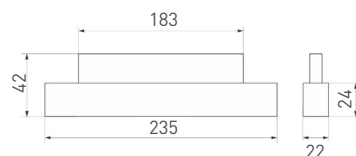

Светильник для магнитных треков MAG-ORIENT шириной 26 мм. Мощность 7 Вт, св. поток 300 лм, цвет свечения теплый 3000 К, CRI>90, угол излучения 40°, напряжение питания 48 В. Черный фигурный корпус из металла, экран из поликарбоната, степень защиты IP20. Размеры светоизлучателя: 72×76 мм. Монтаж на трек MAG-ORIENT.

033608

MAG-ORIENT-FLAT-L235-8W Day4000