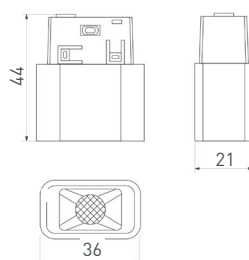

Светильник для магнитных треков MAG-ORIENT шириной 26 мм. Мощность 2 Вт, св. поток 120 лм, 60 лм/Вт, цвет свечения теплый 3000 К, CRI>90, угол излучения 24°, напряжение питания 48 В. Черный фигурный корпус из металла, экран из поликарбоната, степень защиты IP20. Размеры 35×22×46 мм. Длина светоизлучающего модуля 27 мм. Монтаж на трек MAG-ORIENT. Пульсация <3%.

043291

MAG-ORIENT-BABY-S36x21-2W
Warm3000