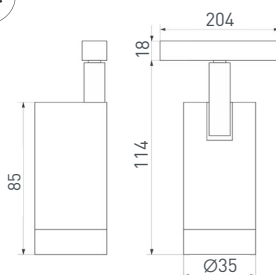

033620
MAG-ORIENT-SPOT-R35-6W Day4000

Светильник для магнитных треков MAG-ORIENT шириной 26 мм. Мощность 6 Вт, св. поток 555 лм, 92 лм/Вт, цвет свечения дневной 4000 К, CRI>90, угол излучения 24°, напряжение питания 48 В. Черный фигурный корпус из металла, экран из поликарбоната, степень защиты IP20. Размеры: 204×35×132 мм. Длина светоизлучающего модуля 85 мм. Монтаж на трек MAG-ORIENT. Пульсация <1%.