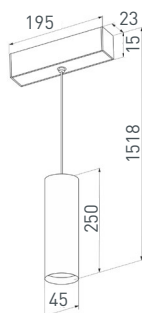

Электронная документация

ДЕМО-КЕЙС MAG-ORIENT-CASE

ПАРАМЕТРЫ

| | |
|-----------------|----------------------------------|
| Артикул | 038130(1) |
| Модель | Демо-кейс MAG-ORIENT-CASE |
| Размеры профиля | 605×170×400 мм |
| Питание | 230 В |

035711

MAG-ORIENT-SPOT-HANG-R45-12W Day4000

Светильник для магнитных треков MAG-ORIENT шириной 26 мм. Мощность 12 Вт, св. поток 900 лм, 75 лм/Вт, цвет свечения дневной 4000 К, CRI>90, угол излучения 24°, напряжение питания 48 В. Черный цилиндрический корпус из металла, степень защиты IP20. Размеры: 195×23×1518 мм. Размер светоизлучающего модуля: 45×250 мм. Монтаж на трек MAG-ORIENT. Пульсация <1%. UGR<16.